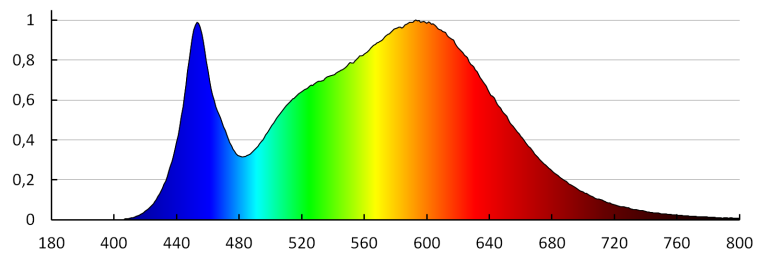

27115 TP SLIM LED 40W-NW

Oprawa liniowa LED

Skuteczność świetlna lampy [lm/W]: 110

Zakres temperatury otoczenia, na którą może być narażony wyrób [°C]: -20÷40

Typ klosza: opalowy

Rodzaj przyłącza: kostka samozaciskowa

Zakres przekrojów stosowanych przewodów [mm²]: 1-2,5

Czas nagrzewania lampy [s]: <1

Czas zapłonu lampy [s]: ≤0,5

Stopień IK: 08

Stopień IP: 65