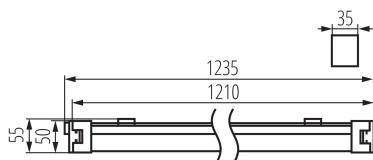

## 27115 TP SLIM LED 40W-NW

Oprawa liniowa LED

IP  
65

up to

110<sup>lm</sup>  
W

Kanlux TP SLIM LED to niewielka oprawa hermetyczna, którą możemy zamontować natynkowo lub w formie zwieszanej. Wygodę montażu zapewniają regulowane uchwyty i szybkozłączki. Dzięki klasie szczelności IP65 i odporności na uderzenia IK 08 mamy możliwość zastosowania oprawy w takich miejscach jak: pomieszczenia przemysłowe, magazyny, parkingi i garaże.

### DANE OGÓLNE:

**Kolor:** biały

**Miejsce montażu:** do nadbudowania na suficie, do nadbudowania na ścianie

**Miejsce zastosowania:** wewnątrz i na zewnątrz

**Minimalna odległość od oświetlanego obiektu :** 0,5m

**Możliwość łączenia przelotowego opraw :** tak

**Możliwość współpracy ze ściemniaczem :** nie

**Długość [mm]:** 1235

**Szerokość [mm]:** 35

**Wysokość [mm]:** 55

**Zintegrowane źródło światła LED:** tak

**Zakres przekrojów stosowanych przewodów [mm<sup>2</sup>]: 1-2,5**

**Czas nagrzewania lampy [s]: <1**

**Czas zapłonu lampy [s]: ≤0,5**

**Stopień IK: 08**

**Stopień IP: 65**

KANLUX S.A. (kat 27115) TP SLIM LED 40W-NW / LDC (Polar)