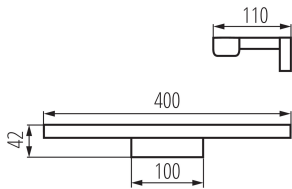

### DANE OGÓLNE:

**Kolor:** czarny  
**Miejsce montażu:** do nadbudowania na ścianie  
**Miejsce zastosowania:** wewnątrz  
**Minimalna odległość od oświetlanego obiektu:** 0,1m  
**Możliwość współpracy ze ściemniaczem:** nie  
**Kierunek świecenia oprawy:** dół  
**Długość [mm]:** 400  
**Szerokość [mm]:** 110  
**Wysokość [mm]:** 42  
**Zawartość rtęci w lampie [mg]:** 0  
**Zintegrowane źródło światła LED:** tak

### DANE TECHNICZNE:

**Napięcie znamionowe [V]:** 220-240 AC  
**Częstotliwość znamionowa [Hz]:** 50  
**Moc maksymalna [W]:** 8  
**Klasa ochronności przed porażeniem elektrycznym:** II  
**Materiał klosza:** tworzywo sztuczne  
**Materiał obudowy:** stop aluminium  
**Rodzaj diody:** LED SMD  
**Strumień świetlny [lm]:** 590  
**Użyteczny strumień świetlny źródła światła  $\Phi_{use}$  [lm]:** 980  
**Użyteczny strumień świetlny źródła światła  $\Phi_{use}$  [lm]:** w kuli (360°)  
**Barwa światła:** biała  
**Skorelowana temperatura barwowa [K]:** 4000  
**Jednolitość barwy w elipsach McAdama:**  $\leq 6$   
**Wskaźnik oddawania barw:** 80  
**Trwałość [h]:** 25000  
**Ilość cykli wł/wył:**  $\geq 15000$   
**Kąt świecenia [°]:** X120/Y105

Oprawa ścienna LED

**Skuteczność świetlna lampy [lm/W]: 74**

**Zakres temperatury otoczenia, na którą może być narażony wyrób [°C]: 5÷30**

**Rodzaj przyłącza: kostka śrubowa**

**Zakres przekrojów stosowanych przewodów [mm<sup>2</sup>]: 0,75÷1,5**