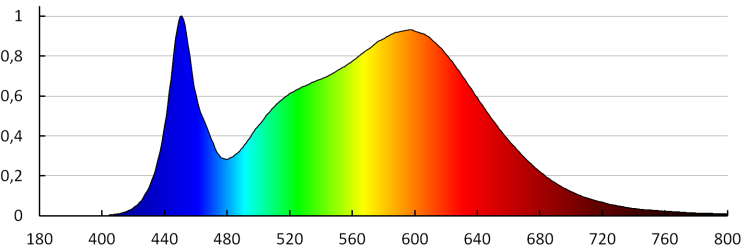

Skuteczność świetlna lampy [lm/W]: 74

Zakres temperatury otoczenia, na którą może być narażony wyrób [°C]: 5÷30

Rodzaj przyłącza: kostka śrubowa

Zakres przekrojów stosowanych przewodów [mm²]: 0,75÷1,5

Stopień IP: 44

Kształt: prostokątny