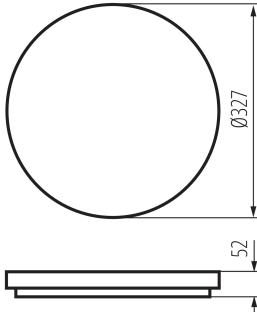

Plafoniera LED