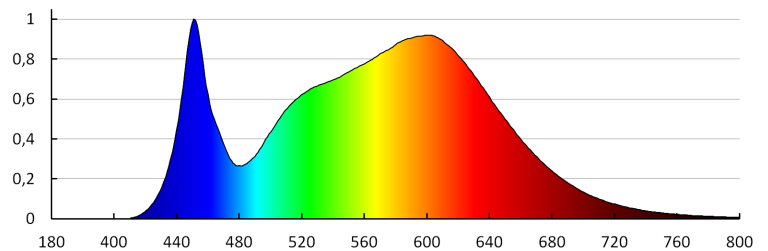

INFORMACJE DODATKOWE:

- •
- Atest PZH: Numer B.BK.60112.0028.2022, ważny do 2027.03.11