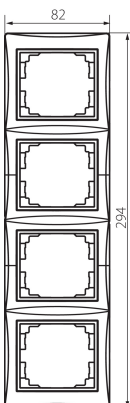

25364 DOMO 01-1540-030 pe

Ramka poczwórna pionowa

DANE OGÓLNE:

Kolor: perłowo biały

Szerokość [mm]: 81

Wysokość [mm]: 294

DANE TECHNICZNE:

Materiał: PC