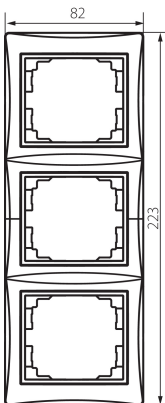

25063 DOMO 01-1530-050 sz

Ramka potrójna pionowa

DANE OGÓLNE:

Kolor: szampański
Szerokość [mm]: 81
Wysokość [mm]: 223

DANE TECHNICZNE:

Materiał: PC
Tworzywo: PC

INFORMACJE DODATKOWE:

- Atest PZH: Numer B.BK.60112.04.55.2022, ważny do 2028-02-10