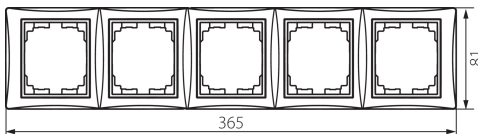

25061 DOMO 01-1500-050 sz

Ramka pięciokrotna pozioma

DANE OGÓLNE:

Kolor: szampański
Szerokość [mm]: 365
Wysokość [mm]: 81

DANE TECHNICZNE:

Materiał: PC
Tworzywo: PC

INFORMACJE DODATKOWE:

- Atest PZH: Numer B.BK.60112.04.55.2022, ważny do 2028-02-10