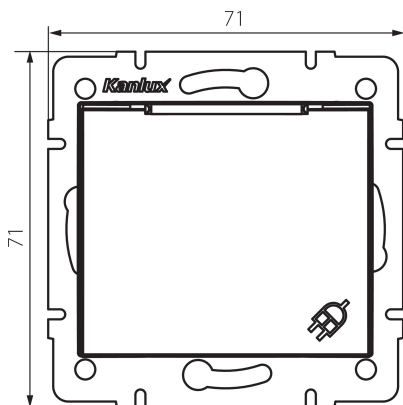

25028 DOMO 01-1560-150 sz

Gniazdo zasilające francuskie IP-44

DANE OGÓLNE:

Kolor: szampański
Miejsce montażu: do wbudowania w ścianę
Szerokość [mm]: 71
Wysokość [mm]: 71
Średnica puszkii montażowej: 60
Głębokość montażu: 25
Liczba gniazd: 1

DANE TECHNICZNE:

Napięcie znamionowe [V]: 250 AC
Prąd znamionowy [A]: 16
Klasa ochronności przed porażeniem elektrycznym: I
Materiał: PC
Materiał styków: CuSn94
Rodzaj uziemienia: typu E
Rodzaj zacisku: zacisk śrubowy
Tworzywo: PC
Stopień IP: 44