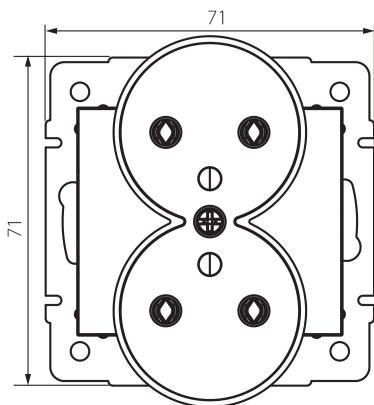

24973 DOMO 01-1253-130 pe

Gniazdo zasilające francuskie podwójne z uziemieniem

DANE OGÓLNE:

Kolor: perłowo biały

Miejsce montażu: do wbudowania w ścianę

Szerokość [mm]: 71

Wysokość [mm]: 71

Średnica puszki montażowej: 60

Głębokość montażu: 25

Liczba gniazd: 2

DANE TECHNICZNE:

Napięcie znamionowe [V]: 250 AC

Prąd znamionowy [A]: 16

Klasa ochronności przed porażeniem elektrycznym: I

Materiał: PC

Materiał styków: CuSn94

Rodzaj uziemienia: typu E

Rodzaj zacisku: zacisk śrubowy

Tworzywo: PC

Stopień IP: 20

INFORMACJE DODATKOWE:

- Attest PZH: Numer B.BK.60112.04.55.2022, ważny do 2028-02-10