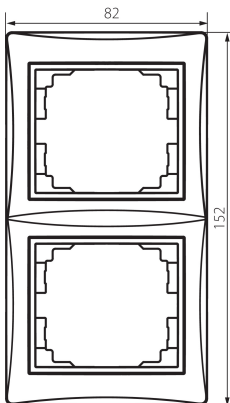

## 24944 DOMO 01-1520-041 gr

Ramka podwójna pionowa

### DANE OGÓLNE:

**Kolor:** grafitowy

**Szerokość [mm]:** 81

**Wysokość [mm]:** 152