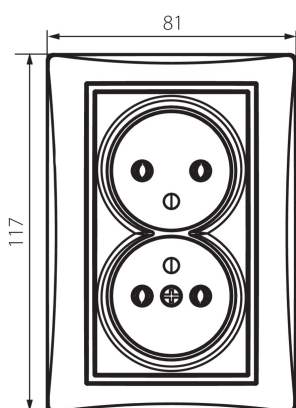

24916 DOMO 01-1261-141 gr

Gniazdo zasilające podwójne francuskie, kompletne

DANE OGÓLNE:

Kolor: grafitowy

Miejsce montażu: do wbudowania w ścianę

Liczba gniazd: 2

DANE TECHNICZNE:

Napięcie znamionowe [V]: 250 AC

Prąd znamionowy [A]: 16

Klasa ochronności przed porażeniem elektrycznym: I

Materiał: PC

Rodzaj uziemienia: typu e

Rodzaj zacisku: zacisk śrubowy

Stopień IP: 20

INFORMACJE DODATKOWE:

- Atest PZH: Numer HK/K/1046/01/2017, ważny do 2022-12-20