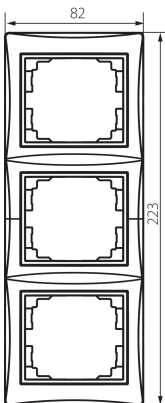

24827 DOMO 01-1530-003 kr

Ramka potrójna pionowa

DANE OGÓLNE:

Kolor: kremowy

Szerokość [mm]: 81

Wysokość [mm]: 223

DANE TECHNICZNE:

Materiał: PC