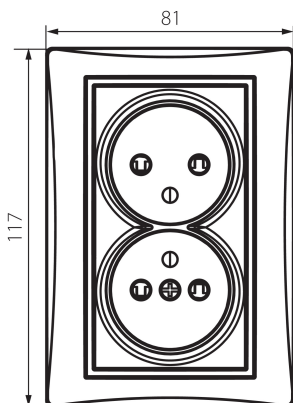

## 24797 DOMO 01-1260-103 kr

Gniazdo zasilające podwójne francuskie, kompletne z ochroną styków

Gniazdo zasilające podwójne francuskie - kompletne. Gniazdo posiada również ochronę styków.

### DANE OGÓLNE:

**Kolor:** kremowy  
**Miejsce montażu:** do wbudowania w ścianę  
**Ochrona styków:** tak  
**Szerokość [mm]:** 81  
**Wysokość [mm]:** 110  
**Średnica puszki montażowej:** 68  
**Głębokość montażu:** 25  
**Liczba gniazd:** 2

### DANE TECHNICZNE:

**Napięcie znamionowe [V]:** 250 AC  
**Prąd znamionowy [A]:** 16  
**Klasa ochronności przed porażeniem elektrycznym:** I  
**Materiał:** PC  
**Materiał styków:** CuSn94  
**Rodzaj uziemienia:** typu E  
**Rodzaj zacisku:** zacisk śrubowy  
**Tworzywo:** PC  
**Stopień IP:** 20