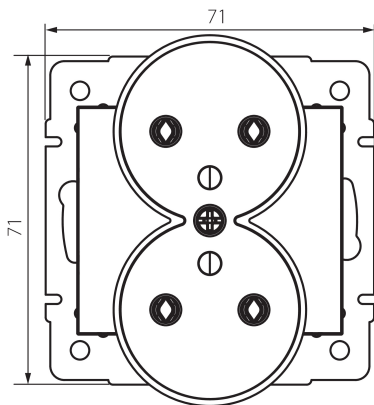

24796 DOMO 01-1253-103 kr

Gniazdo zasilające francuskie podwójne z uziemieniem

DANE OGÓLNE:

Kolor: kremowy

Miejsce montażu: do wbudowania w ścianę

Szerokość [mm]: 71

Wysokość [mm]: 71

Średnica puszki montażowej: 60

Głębokość montażu: 25

Liczba gniazd: 2

DANE TECHNICZNE:

Napięcie znamionowe [V]: 250 AC

Prąd znamionowy [A]: 16

Klasa ochronności przed porażeniem elektrycznym: I

Materiał: PC

Materiał styków: CuSn94

Rodzaj uziemienia: typu E

Rodzaj zacisku: zacisk śrubowy

Tworzywo: PC

Stopień IP: 20

INFORMACJE DODATKOWE:

- Attest PZH: Numer B.BK.60112.04.55.2022, ważny do 2028-02-10