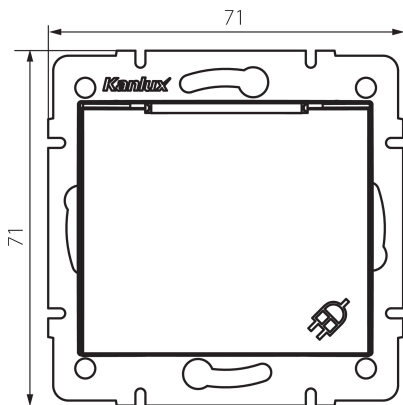

24792 DOMO 01-1560-103 kr

Gniazdo zasilające francuskie IP-44

DANE OGÓLNE:

Kolor: kremowy

Miejsce montażu: do wbudowania w ścianę

Szerokość [mm]: 71

Wysokość [mm]: 71

Średnica puszki montażowej: 60

Głębokość montażu: 25

Liczba gniazd: 1

DANE TECHNICZNE:

Napięcie znamionowe [V]: 250 AC

Prąd znamionowy [A]: 16

Klasa ochronności przed porażeniem elektrycznym: I

Materiał: PC

Materiał styków: CuSn94