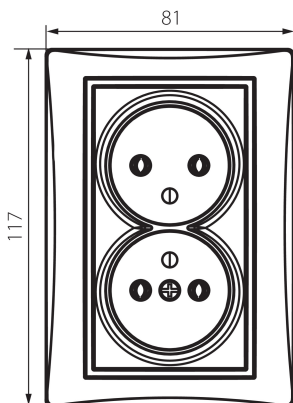

24739 DOMO 01-1261-102 bi

Gniazdo zasilające podwójne francuskie, kompletne

Gniazdo zasilające podwójne francuskie - kompletne.

DANE OGÓLNE:

Kolor: biały

Miejsce montażu: do wbudowania w ścianę

Szerokość [mm]: 81

Wysokość [mm]: 110

Średnica puszkii montażowej: 68

Głębokość montażu: 25

Liczba gniazd: 2

DANE TECHNICZNE:

Napięcie znamionowe [V]: 250 AC

Prąd znamionowy [A]: 16

Klasa ochronności przed porażeniem elektrycznym: I

Materiał: PC

Materiał styków: CuSn94

Rodzaj uziemienia: typu E

Rodzaj zacisku: zacisk śrubowy

Tworzywo: PC

Stopień IP: 20

INFORMACJE DODATKOWE:

- Attest PZH: Numer B.BK.60112.04.55.2022, ważny do 2028-02-10