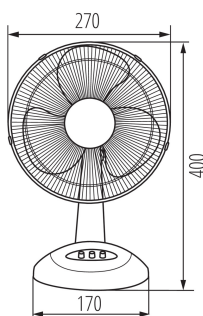

23811 VENETO-23B

Wentylator biurkowy 23cm

**DANE OGÓLNE:****Higrometr:** 0**Kolor:** czarny**Miejsce montażu:** do nadbudowania na podłożu**Miejsce zastosowania:** wewnątrz**Wyłącznik:** tak**Szerokość [mm]:** 270**Wysokość [mm]:** 400**DANE TECHNICZNE:****Napięcie znamionowe [V]:** 220-240 AC**Częstotliwość znamionowa [Hz]:** 50**Moc maksymalna [W]:** 20**Klasa ochronności przed porażeniem elektrycznym:** II**Materiał:** tworzywo sztuczne**Zakres temperatury otoczenia, na którą może być narażony****wyrób [°C]:** 5÷25**Rodzaj przyłącza:** przewód zakończony wtyczką**Liczba biegów:** 2**Maksymalne natężenie przepływu wentylatora [m³/min]:** 14,28**Moc wentylatora [W]:** 20**Wartość eksploatacyjna [m³/min)/W]:** 0,714**Pobór mocy w trybie czuwania [W]:** 0,0**Poziom mocy akustycznej wentylatora [dB (A)]:** 49**Maksymalna prędkość powietrza [m/s]:** 2,19**Norma dla pomiaru wartości eksploatacyjnej:** EN IEC