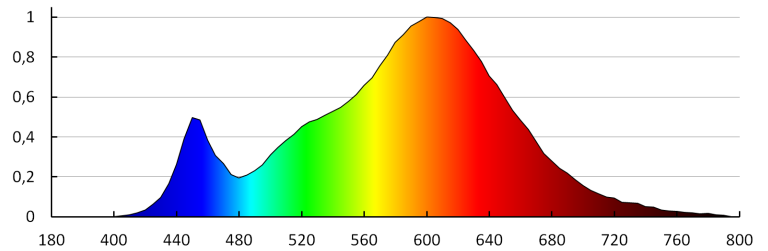

INFORMACJE DODATKOWE:

- oprawa przystosowana do montażu w puszkach elektroinstalacyjnych Ø 60.
- oprawa w komplecie z zasilaczem, mieszczącym się w puszcze elektroinstalacyjnej Ø 60, umożliwiającym zasilanie napięciem sieciowym 220-240V