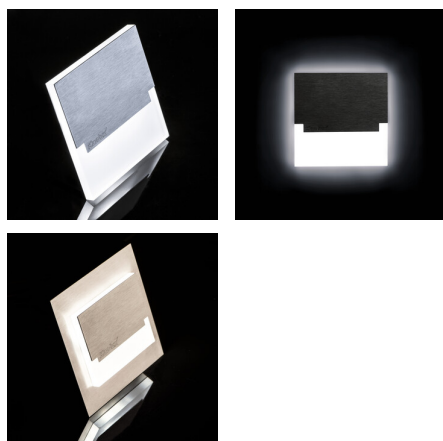

Oprawa przyschodowa LED

Oryginalna oprawa dekoracyjna LED emitująca ciepłe światło. Nowoczesny design połączony z atrakcyjnym efektem świecenia to doskonały pomysł na podświetlenie schodów i korytarzy lub na zaakcentowanie wystroju pomieszczeń. Unikatowa konstrukcja oprawy zapewnia równomierną emisję światła natomiast zasilacz 230V umożliwia montaż bez konieczności zmiany instalacji.

DANE OGÓLNE:

Do wbudowania ściennie: tak

Kolor: stal nierdzewna

Miejsce montażu: do wbudowania w ścianę

Miejsce zastosowania: wewnątrz

Minimalna odległość od oświetlanego obiektu: 0,1m

Możliwość współpracy ze ściemniaczem: nie

Rodzaj diody: LED SMD

Strumień świetlny [lm]: 13

Barwa światła: ciepłobiała

Skorelowana temperatura barwowa [K]: 3000

Jednolitość barwy w elipsach McAdama: ≤6

Wskaźnik oddawania barw: 80

Trwałość [h]: 50000