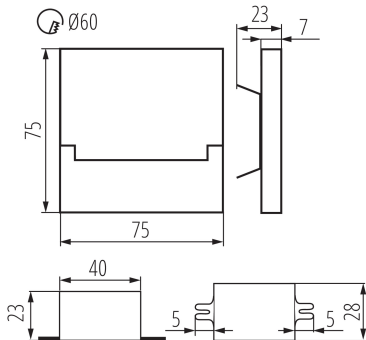

23802 SABIK LED AC-WW

Oprawa przyschodowa LED