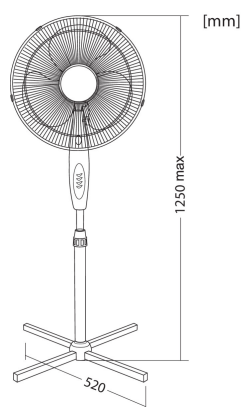

# 14950 VENETO-40GR

Wentylator stojący 40cm

## DANE OGÓLNE:

**Kolor:** szary

**Miejsce montażu:** na podłożu

**Miejsce zastosowania:** wewnątrz

**Wyłącznik:** tak

**Długość [mm]:** 500

**Szerokość [mm]:** 500

**Wysokość [mm]:** 1250

## DANE TECHNICZNE:

**Napięcie znamionowe [V]:** 220-240 AC

**Częstotliwość znamionowa [Hz]:** 50

**Moc maksymalna [W]:** 45

**Klasa ochronności przed porażeniem elektrycznym:** II

**Materiał:** tworzywo sztuczne

**Zakres temperatury otoczenia, na którą może być narażony wyrób [°C]:** 5÷25

**Obroty silnika:** max 1250 rpm

**Rodzaj przyłącza:** przewód zakończony wtyczką

**Liczba biegów:** 3