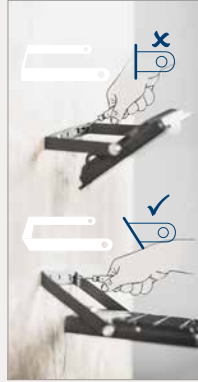

NOWA SERIA NAŚWIETLACZY LED

ANTOSLED

2 WERSJE  4 MOCE
10W 20W 30W 50W

Kanlux
— WWW.KANLUX.PL —

ALUMINIOWA
OBUDOWA W KOLORZE
CZARNYM TYPU SLIM

ŁATWY
I SZYBKI
MONTAŻ

PRYZMATYCZNY KLOSZ
REDUKUJĄCY EFEKT
OLŚNIENIA

WERSJA Z CZUJNIKIEM
RUCHU PIR W PEŁNI
REGULOWANYM

WERSJA
BEZ CZUJNIKA

45°

ATRAKCYJNY
DESIGN

ANTOS LED

— SZEROKIE I UNIWERSALNE ZASTOSOWANIE —

OŚWIETLENIE ZEWNĘTRZNYCH I WEWNĘTRZNYCH CZĘŚCI BUDYNKU

NAŚWIETLENIE/ILUMINACJA/ROZŚWIETLENIE FASAD