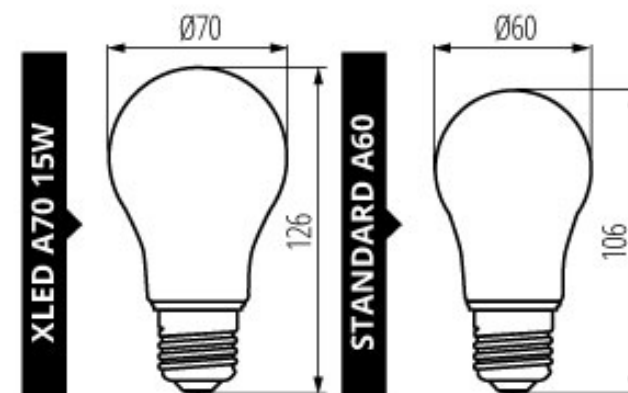

Kanlux

XLED

Rozszerzenie oferty o
model **A70**

Kanlux

SUPER
HIGH
lumen

320°

NEW
GENERATION
bulb

Parametry techniczne:

				 [lm]	 Tc [K]		
XLED A70 15W-WW	29639	15	150	2450	2700	E27	A++
XLED A70 15W-NW	29640	15	150	2450	4000	E27	A++

ponad
160 $\frac{\text{lm}}{\text{W}}$

Wymiary:

Kanlux

XLED

Dobrze spakowany

kanlux.com