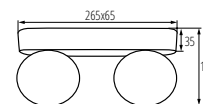

Ponadto dla większej wygody możemy zmieniać kierunek świecenia oprawy w osi aż 300 stopni!

Kanlux DROMI LED kinkiety elewacyjne

Kanlux DROMI LED słupki ogrodowe

					
DROMI LED EL-1 7W-GR	32530	7,5	350	4000	grafitowy
DROMI LED EL-2 13W-GR	32531	13,5	650	4000	grafitowy
DROMI LED 50 7W-GR	32532	7,5	350	4000	grafitowy
DROMI LED 80 7W-GR	32533	7,5	350	4000	grafitowy