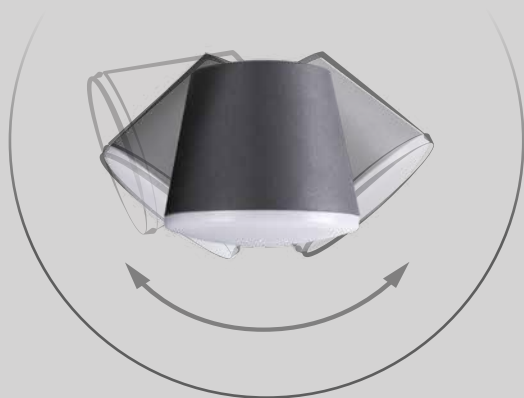

Kanlux

Nowoczesny design

Seria lamp ogrodowych Kanlux DROMI LED to szereg zalet:

- oryginalny i nowoczesny kształt,
- **4 warianty do wyboru:**
2 kinkiety (pojedynczy lub podwójny) oraz
2 słupki (50 cm i 80 cm),
- możliwość ustawienia kierunku świecenia główki oprawy w zakresie **300°**,
- kolor ciemnografitowy (RAL 7016),
- uniwersalna, preferowana przez Klientów
temperatura barwowa - **4000K**,
- trwałość **30000h**,
- nowa konstrukcja, na którą Kanlux ma wyłączność na rynkach: **PL, CZ i SK!**

A close-up photograph of a dark, textured surface, possibly a car's body panel, covered in numerous small water droplets and dust particles. The image is partially obscured by a large, semi-transparent white diagonal shape that serves as a background for the text.

Kanlux

**Kanlux DROMI LED
to wysoka odporność
na warunki atmosferyczne.**

Stopień **IP 54** skutecznie ochroni oprawy
przed deszczem i pyłem

4 wersje oprawy Kanlux DROMI LED

Proponujemy Wam dwa słupki o wysokości 50 i 80 cm, a także dwa różne kinkiety - pojedynczy i podwójny. Dzięki temu cały ogród, teren wokół domu, czy elewacja mogą być wyposażone w jedną serię lamp.

Ponadto dla większej wygody możemy zmieniać kierunek świecenia oprawy w osi aż 300 stopni!

Kanlux DROMI LED kinkiety elewacyjne

Kanlux DROMI LED słupki ogrodowe

					
DROMI LED EL-1 7W-GR	32530	7,5	350	4000	grafitowy
DROMI LED EL-2 13W-GR	32531	13,5	650	4000	grafitowy
DROMI LED 50 7W-GR	32532	7,5	350	4000	grafitowy
DROMI LED 80 7W-GR	32533	7,5	350	4000	grafitowy