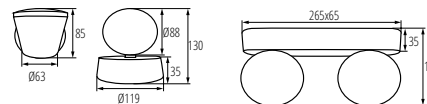

Ponadto dla większej wygody możemy zmieniać kierunek świecenia oprawy w osi aż 300 stopni!

Kanlux DROMI LED kinkiety elewacyjne

Kanlux DROMI LED słupki ogrodowe

					
DROMI LED EL-1 7W-GR	32530	7,5	350	4000	grafitowy
DROMI LED EL-2 13W-GR	32531	13,5	650	4000	grafitowy
DROMI LED 50 7W-GR	32532	7,5	350	4000	grafitowy
DROMI LED 80 7W-GR	32533	7,5	350	4000	grafitowy