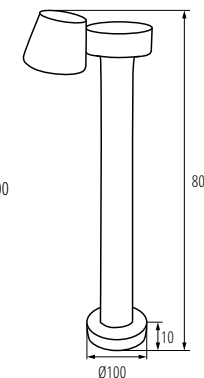

Kanlux

**Kanlux DROMI LED
to wysoka odporność
na warunki atmosferyczne.**

Stopień **IP 54** skutecznie ochroni oprawy
przed deszczem i pyłem

4 wersje oprawy Kanlux DROMI LED

Proponujemy Wam dwa słupki o wysokości 50 i 80 cm, a także dwa różne kinkiety - pojedynczy i podwójny. Dzięki temu cały ogród, teren wokół domu, czy elewacja mogą być wyposażone w jedną serię lamp.

Ponadto dla większej wygody możemy zmieniać kierunek świecenia oprawy w osi aż 300 stopni!

Kanlux DROMI LED kinkiety elewacyjne

Kanlux DROMI LED słupki ogrodowe

					
DROMI LED EL-1 7W-GR	32530	7,5	350	4000	grafitowy
DROMI LED EL-2 13W-GR	32531	13,5	650	4000	grafitowy
DROMI LED 50 7W-GR	32532	7,5	350	4000	grafitowy
DROMI LED 80 7W-GR	32533	7,5	350	4000	grafitowy