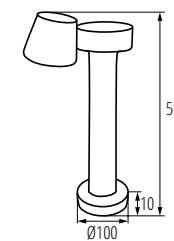

Ponadto dla większej wygody możemy zmieniać kierunek świecenia oprawy w osi aż 300 stopni!

Kanlux DROMI LED kinkiety elewacyjne

Kanlux DROMI LED słupki ogrodowe

					
DROMI LED EL-1 7W-GR	32530	7,5	350	4000	grafitowy
DROMI LED EL-2 13W-GR	32531	13,5	650	4000	grafitowy
DROMI LED 50 7W-GR	32532	7,5	350	4000	grafitowy
DROMI LED 80 7W-GR	32533	7,5	350	4000	grafitowy