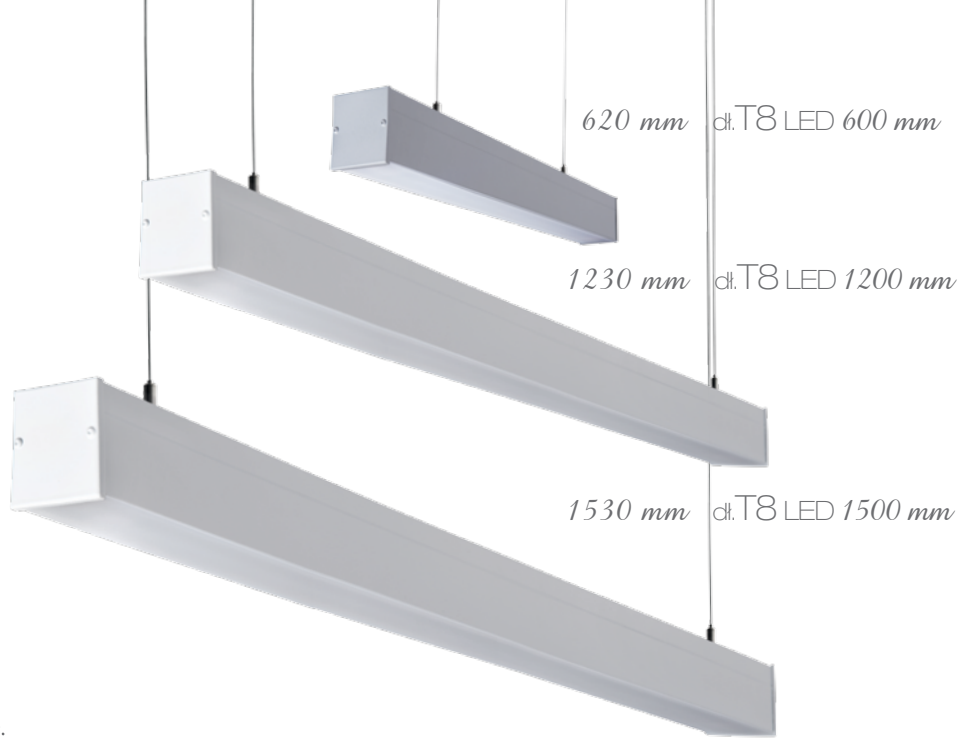

Kanlux

ALIN FOR LED

Oprawy liniowe ALU
na wymienne źródło
światła T8 LED.

Kanlux

Oprawy liniowe ALU
na wymienne źródło światła T8 LED.

SZYBKI
MONTAŻ

METALOWA
PODSUFITKA
W KOLORZE
OBUDOWY

JEDNOLITE
WYKOŃCZENIE
(malowana)

ZESTAW
DO ZAWIESZENIA
OPRAWY

ODBŁYŚNIK
ZAPEWNIĄCY
WIĘKSZĄ
RÓWNOMIERNOŚĆ

WYMIENNE
ŹRÓDŁO T8 LED

WYSOKIEJ
JAKOŚCI
KŁOSZE MATOWY I
MIKROPRYZMATYCZNY

WYSOKIEJ
JAKOŚCI GNIĄZDA
made in EU

ARCHI
design

Do wyboru
trzy długości
oprawy

srebrny

czarny

KANLUX ALIN 4LED, 620mm

KŁOSZ MATOWY		KŁOSZ MIKROPRYZMATYCZNY		ZESTAW	KOLOR	WERSJA
NAZWA	KOD	NAZWA	KOD			
ALIN 4LED 1X60-W-NT	27416	AL 4LED 60-MPR-W-NT	28440	bez przewodu	biały	natynkowa
ALIN 4LED 1X60-B-NT	27417	AL 4LED 60-MPR-B-NT	28441		czarny	natynkowa
ALIN 4LED 1X60-SR-NT	27418	AL 4LED 60-MPR-SR-NT	28442	podsufitka, kabel, odciążki, puszka z kostką, zawiesia	srebrny	natynkowa
ALIN 4LED 1X60-W	27410	AL 4LED 60-MPR-W	28443		biały	zwieszana
ALIN 4LED 1X60-B	27411	AL 4LED 60-MPR-B	28444		czarny	zwieszana
ALIN 4LED 1X60-SR	27412	AL 4LED 60-MPR-SR	28445		srebrny	zwieszana

KANLUX ALIN 4LED, 1230mm

KŁOSZ MATOWY		KŁOSZ MIKROPRYZMATYCZNY		ZESTAW	KOLOR	WERSJA
NAZWA	KOD	NAZWA	KOD			
ALIN 4LED 1X120-W-NT	27419	AL 4LED 120-MPR-W-NT	28446	bez przewodu	biały	natynkowa
ALIN 4LED 1X120-B-NT	27420	AL 4LED 120-MPR-B-NT	28447		czarny	natynkowa
ALIN 4LED 1X120-SR-NT	27421	AL 4LED 120-MPR-SR-NT	28448	podsufitka, kabel, odciążki, puszka z kostką, zawiesia	srebrny	natynkowa
ALIN 4LED 1X120-W	27413	AL 4LED 120-MPR-W	28449		biały	zwieszana
ALIN 4LED 1X120-B	27414	AL 4LED 120-MPR-B	28450		czarny	zwieszana
ALIN 4LED 1X120-SR	27415	AL 4LED 120-MPR-SR	28451		srebrny	zwieszana