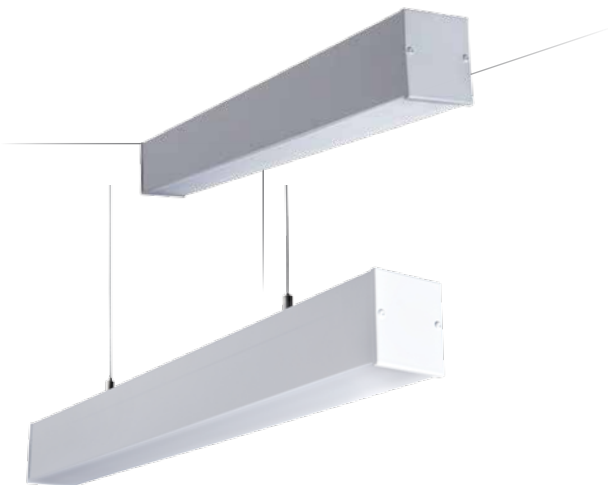

Kanlux

ALIN FOR LED

Oprawy liniowe ALU
na wymienne źródło
światła T8 LED.

Kanlux

Oprawy liniowe ALU
na wymienne źródło światła T8 LED.

SZYBKI
MONTAŻ

METALOWA
PODSUFITKA
W KOLORZE
OBUDOWY

JEDNOLITE
WYKOŃCZENIE
(malowana)

ZESTAW
DO ZAWIESZENIA
OPRAWY

ODBŁYŚNIK
ZAPEWNIĄCY
WIĘKSZĄ
RÓWNOMIERNOŚĆ

WYMIENNE
ŹRÓDŁO T8 LED

WYSOKIEJ
JAKOŚCI
KŁOSZE MATOWY I
MIKROPRYZMATYCZNY

WYSOKIEJ
JAKOŚCI GNIĄZDA
made in EU

ARCHI
design

Do wyboru
trzy długości
oprawy

Dyfuzor
matowy
i mikropryzmatyczny

matowy

mikropryzmatyczny

Szeroka
i komplementarna
oferta

Dwie możliwości
montażu zwieszana
i natynkowa

Akcesoria
w komplecie

Trzy najbardziej
popularne kolory:

biały

srebrny

czarny

KANLUX ALIN 4LED, 620mm

KŁOSZ MATOWY		KŁOSZ MIKROPRYZMATYCZNY		ZESTAW	KOLOR	WERSJA
NAZWA	KOD	NAZWA	KOD			
ALIN 4LED 1X60-W-NT	27416	AL 4LED 60-MPR-W-NT	28440	bez przewodu	biały	natynkowa
ALIN 4LED 1X60-B-NT	27417	AL 4LED 60-MPR-B-NT	28441		czarny	natynkowa
ALIN 4LED 1X60-SR-NT	27418	AL 4LED 60-MPR-SR-NT	28442	podsufitka, kabel, odciążki, puszka z kostką, zawiesia	srebrny	natynkowa
ALIN 4LED 1X60-W	27410	AL 4LED 60-MPR-W	28443		biały	zwieszana
ALIN 4LED 1X60-B	27411	AL 4LED 60-MPR-B	28444		czarny	zwieszana
ALIN 4LED 1X60-SR	27412	AL 4LED 60-MPR-SR	28445		srebrny	zwieszana