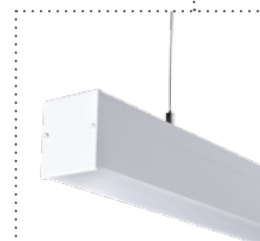

Kanlux

ALIN FOR LED

Oprawy liniowe ALU
na wymienne źródło
światła T8 LED.

Kanlux

Oprawy liniowe ALU
na wymienne źródło światła T8 LED.

SZYBKI
MONTAŻ

METALOWA
PODSUFITKA
W KOLORZE
OBUDOWY

JEDNOLITE
WYKOŃCZENIE
(malowana)

ZESTAW
DO ZAWIESZENIA
OPRAWY

ODBŁYŚNIK
ZAPEWNIĄCY
WIĘKSZĄ
RÓWNOMIERNOŚĆ

WYMIENNE
ŹRÓDŁO T8 LED

WYSOKIEJ
JAKOŚCI
KŁOSZE MATOWY I
MIKROPRYZMATYCZNY

WYSOKIEJ
JAKOŚCI GNIĄZDA
made in EU

ARCHI
design

Do wyboru
trzy długości
oprawy

srebrny

czarny

KANLUX ALIN 4LED, 620mm

KŁOSZ MATOWY		KŁOSZ MIKROPRYZMATYCZNY		ZESTAW	KOLOR	WERSJA
NAZWA	KOD	NAZWA	KOD			
ALIN 4LED 1X60-W-NT	27416	AL 4LED 60-MPR-W-NT	28440	bez przewodu	biały	natynkowa
ALIN 4LED 1X60-B-NT	27417	AL 4LED 60-MPR-B-NT	28441		czarny	natynkowa
ALIN 4LED 1X60-SR-NT	27418	AL 4LED 60-MPR-SR-NT	28442	podsufitka, kabel, odciążki, puszka z kostką, zawiesia	srebrny	natynkowa
ALIN 4LED 1X60-W	27410	AL 4LED 60-MPR-W	28443		biały	zwieszana
ALIN 4LED 1X60-B	27411	AL 4LED 60-MPR-B	28444		czarny	zwieszana
ALIN 4LED 1X60-SR	27412	AL 4LED 60-MPR-SR	28445		srebrny	zwieszana