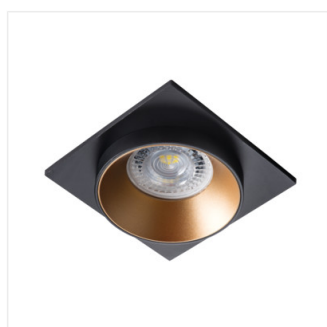

Pierścień oprawy punktowej

[V] 12 AC; 12 DC; 220-240 AC	max 35	MR16/PAR16	Gx5,3/GU10	III	
IP 20		5÷25	Ø68	0,5m	CE EAC

SIMEN DSL SR/B/B

SIMEN DSL W/W/B	29130	max 35	biały / biały / czarny
SIMEN DSL B/W/B	29131	max 35	czarny / biały / czarny
SIMEN DSL SR/B/B	29132	max 35	srebrny / czarny / czarny
SIMEN DSL W/W/G	29133	max 35	biały / biały / złoty
SIMEN DSL B/G/B	29134	max 35	czarny / złoty / czarny
SIMEN DSL W/G/W	29135	max 35	biały / złoty / biały
SIMEN DSL B/B/G	29136	max 35	czarny / czarny / złoty

Kanlux SIMEN DSL to oprawa, która składa się z trzech części: pierścienia, korpusu i podstawy. Proponujemy gotowe zestawy kolorystyczne, klasyczną czerń i biel lub oprawy zawierające srebrne i złote elementy, które dopasujesz do wnętrza gdzie staną się one widoczną ozdobą. Możesz również samodzielnie wymieniać elementy z posiadanych zestawów opraw Kanlux SIMEN DSL.

- Materiał obudowy: stop aluminium

Pierścień oprawy punktowej

SIMEN DSL W/W/B

SIMEN DSL B/W/B

SIMEN DSL SR/B/B

SIMEN DSL W/W/G

SIMEN DSL B/G/B

SIMEN DSL W/G/W