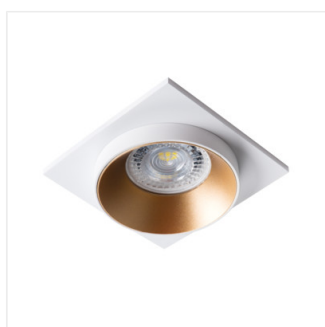

Pierścień oprawy punktowej

[V] 12 AC; 12 DC; 220-240 AC	max 35	MR16/PAR16	Gx5,3/GU10	III	
IP 20		5÷25	Ø68	0,5m	CE EAC

SIMEN DSL SR/B/B

SIMEN DSL W/W/B	29130	max 35	biały / biały / czarny
SIMEN DSL B/W/B	29131	max 35	czarny / biały / czarny
SIMEN DSL SR/B/B	29132	max 35	srebrny / czarny / czarny
SIMEN DSL W/W/G	29133	max 35	biały / biały / złoty
SIMEN DSL B/G/B	29134	max 35	czarny / złoty / czarny
SIMEN DSL W/G/W	29135	max 35	biały / złoty / biały
SIMEN DSL B/B/G	29136	max 35	czarny / czarny / złoty

Kanlux SIMEN DSL to oprawa, która składa się z trzech części: pierścienia, korpusu i podstawy. Proponujemy gotowe zestawy kolorystyczne, klasyczną czerń i biel lub oprawy zawierające srebrne i złote elementy, które dopasujesz do wnętrza gdzie staną się one widoczną ozdobą. Możesz również samodzielnie wymieniać elementy z posiadanych zestawów opraw Kanlux SIMEN DSL.

- Materiał obudowy: stop aluminium

Pierścień oprawy punktowej

SIMEN DSL W/W/B

SIMEN DSL B/W/B

SIMEN DSL SR/B/B

SIMEN DSL W/W/G

SIMEN DSL B/G/B

SIMEN DSL W/G/W