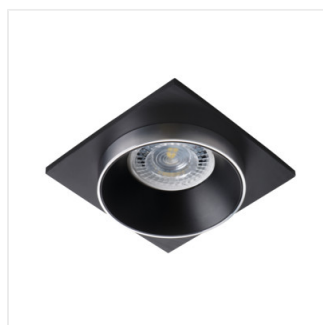

Pierścień oprawy punktowej

[V] 12 AC; 12 DC; 220-240 AC	max 35	MR16/PAR16	Gx5,3/GU10	III	
IP 20		5÷25	Ø68	0,5m	CE EAC

SIMEN DSL SR/B/B

SIMEN DSL W/W/B	29130	max 35	biały / biały / czarny
SIMEN DSL B/W/B	29131	max 35	czarny / biały / czarny
SIMEN DSL SR/B/B	29132	max 35	srebrny / czarny / czarny
SIMEN DSL W/W/G	29133	max 35	biały / biały / złoty
SIMEN DSL B/G/B	29134	max 35	czarny / złoty / czarny
SIMEN DSL W/G/W	29135	max 35	biały / złoty / biały
SIMEN DSL B/B/G	29136	max 35	czarny / czarny / złoty

Kanlux SIMEN DSL to oprawa, która składa się z trzech części: pierścienia, korpusu i podstawy. Proponujemy gotowe zestawy kolorystyczne, klasyczną czerń i biel lub oprawy zawierające srebrne i złote elementy, które dopasujesz do wnętrza gdzie staną się one widoczną ozdobą. Możesz również samodzielnie wymieniać elementy z posiadanych zestawów opraw Kanlux SIMEN DSL.

- Materiał obudowy: stop aluminium

Pierścień oprawy punktowej

SIMEN DSL W/W/B

SIMEN DSL B/W/B

SIMEN DSL SR/B/B

SIMEN DSL W/W/G

SIMEN DSL B/G/B

SIMEN DSL W/G/W