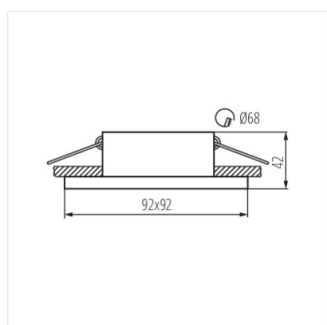

Pierścień oprawy punktowej

SIMEN DSL