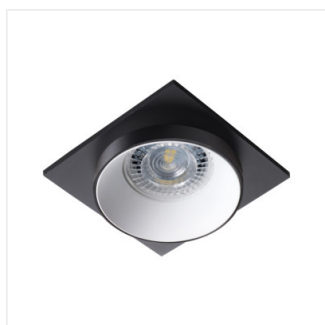

Pierścień oprawy punktowej

[V] 12 AC; 12 DC; 220-240 AC	max 35	MR16/PAR16	Gx5,3/GU10	III	
IP 20		5÷25	Ø68	0,5m	CE EAC

SIMEN DSL SR/B/B

SIMEN DSL W/W/B	29130	max 35	biały / biały / czarny
SIMEN DSL B/W/B	29131	max 35	czarny / biały / czarny
SIMEN DSL SR/B/B	29132	max 35	srebrny / czarny / czarny
SIMEN DSL W/W/G	29133	max 35	biały / biały / złoty
SIMEN DSL B/G/B	29134	max 35	czarny / złoty / czarny
SIMEN DSL W/G/W	29135	max 35	biały / złoty / biały
SIMEN DSL B/B/G	29136	max 35	czarny / czarny / złoty

Kanlux SIMEN DSL to oprawa, która składa się z trzech części: pierścienia, korpusu i podstawy. Proponujemy gotowe zestawy kolorystyczne, klasyczną czerń i biel lub oprawy zawierające srebrne i złote elementy, które dopasujesz do wnętrza gdzie staną się one widoczną ozdobą. Możesz również samodzielnie wymieniać elementy z posiadanych zestawów opraw Kanlux SIMEN DSL.

- Materiał obudowy: stop aluminium

Pierścień oprawy punktowej

SIMEN DSL W/W/B

SIMEN DSL B/W/B

SIMEN DSL SR/B/B

SIMEN DSL W/W/G

SIMEN DSL B/G/B

SIMEN DSL W/G/W