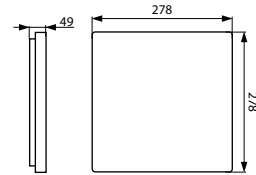

VARSO LED 18W...L