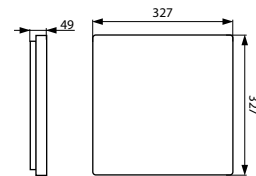

VARSO LED 24W...L