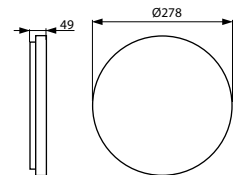

VARSO LED 18W...O