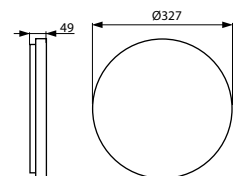

VARSO LED 24W...O

Kanlux

		18	1700	4000
VARSO LED 18W-NW-L	26443	18	1700	4000
VARSO LED 18W-NW-O	26441	18	1700	4000
VARSO LED 18W-WW-L	26442	18	1620	3000
VARSO LED 18W-WW-O	26440	18	1620	3000
VARSO LED 24W-NW-L	26447	24	2280	4000
VARSO LED 24W-NW-O	26445	24	2280	4000
VARSO LED 24W-WW-L	26446	24	2160	3000
VARSO LED 24W-WW-O	26444	24	2160	3000