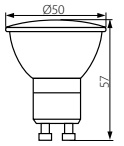

Lampy LED
LED lamps
Светодиодные лампы

PRO GU10 LED